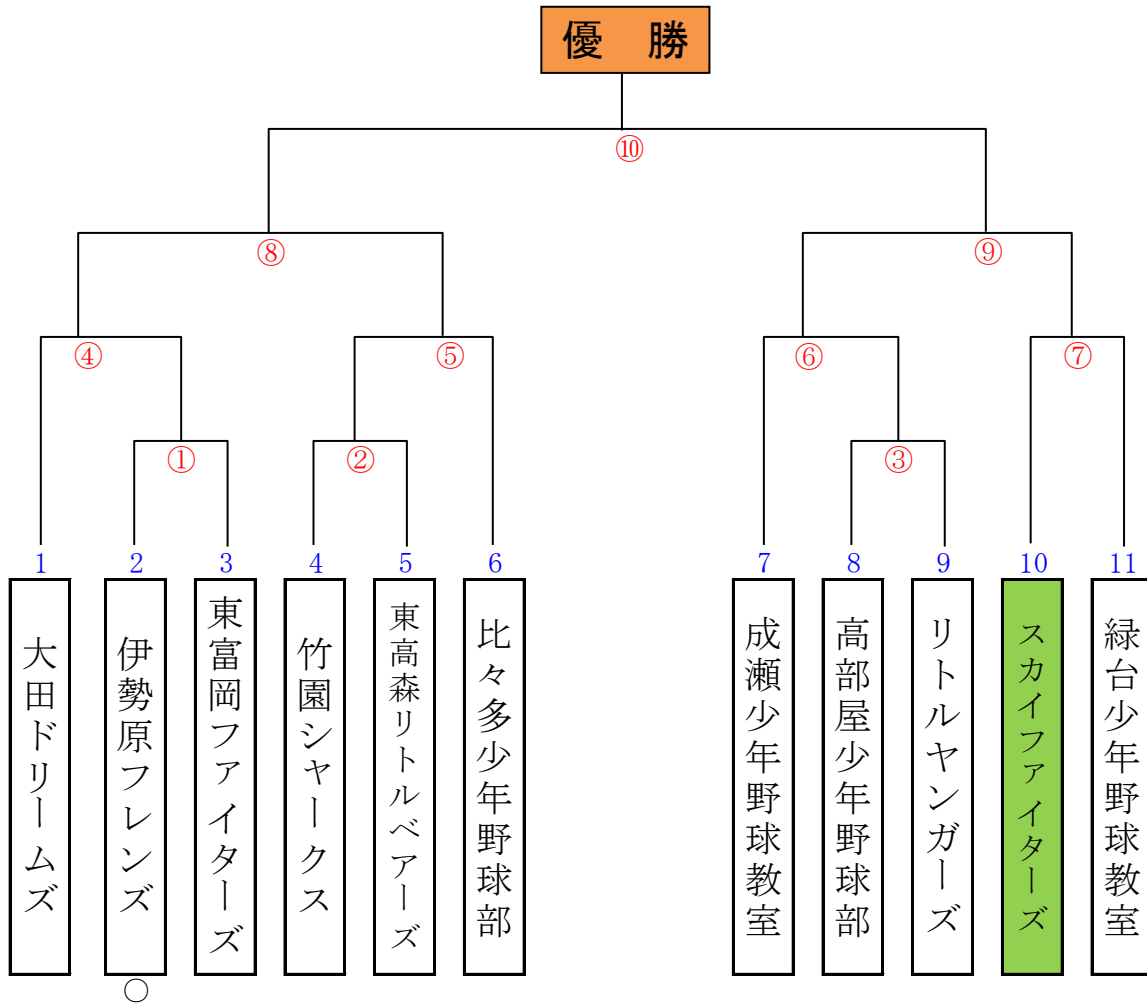

平成27年度 卒業送別大会

○は選手宣誓チーム

試合時間および審判担当表

参)3/13日没17:47

3/6 (日)	鈴川 球場	9:00~10:30 ① 審判部	11:00~12:30 ② 審判部	13:00~14:30 ③ 審判部	
3/13 (日)	鈴川 球場	9:00~10:30 ④ 審判部	11:00~12:30 ⑤ 審判部	13:00~14:30 ⑥ 審判部	15:00~16:30 ⑦ 審判部
3/19 (土)	鈴川 球場	9:00~10:30 ⑧ 審判部	11:00~12:30 ⑨ 審判部	13:20~14:50 ⑩ 審判部	